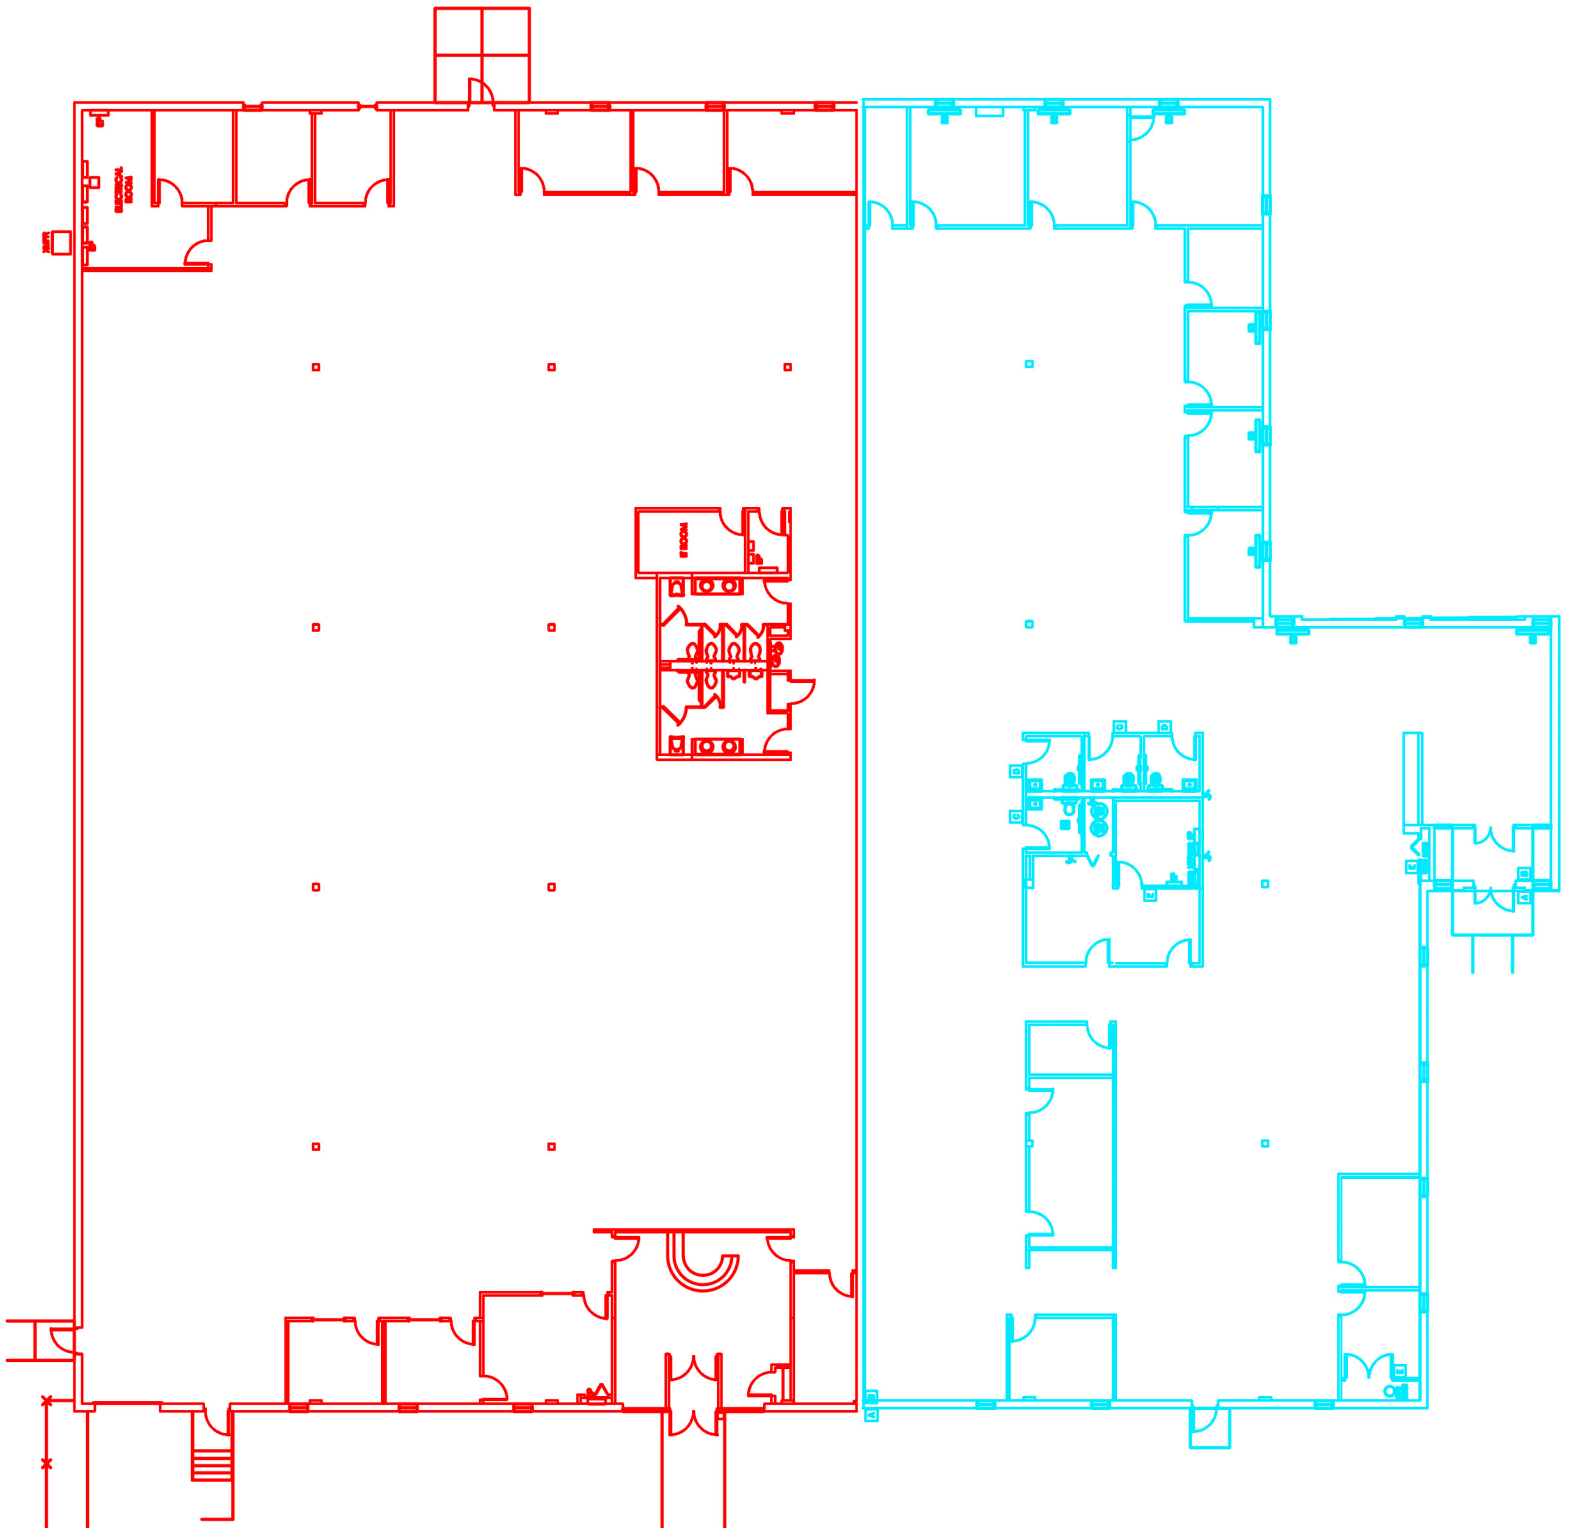

2600 Eisenhower Blvd

OFF THE TROOPER RD EXIT OF RT 422

GENE CALL
GCALL@AUDUBONLAND.COM
610-721-6900

JUSTIN CALL
JCALL@AUDUBONLAND.COM
610-721-7649